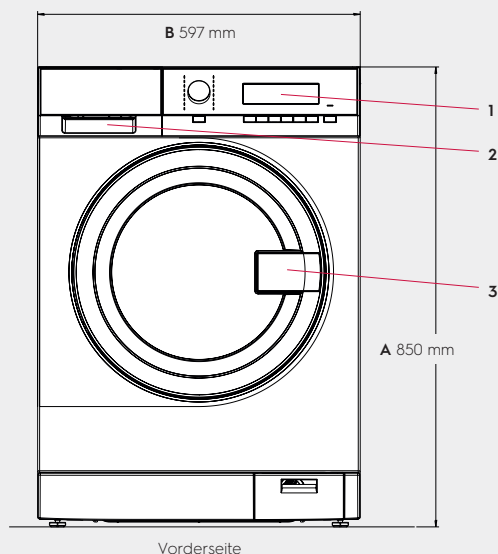

Sonderausstattung

Münzzähler	Optional
Externes Dosierungssystem	Optional
Sockel	Zubehör
Stapel-Kit	Zubehör

Abmessungen inklusive Türrahmen

Höhe (A), mm	850
Breite (B), mm	597
Tiefe (C), mm	624
Verpackungshöhe, mm	900
Verpackungsbreite, mm	630
Verpackungstiefe, mm	701
Gewicht (mit Verpackung), kg	80,5 (82)

Vorderseite

Rechte Seite

Rückseite

- A Höhe
- B Breite
- C Tiefe
- D Tiefe bei geöffneter Tür
- 1 Bedienfeld
- 2 Waschmittelfach
- 3 Türöffner
- 4 Flüssigwaschmittelzufuhr
- 5 Warmwasseranschluss
- 6 Kaltwasseranschluss
- 7 Laugenpumpe
- 8 Ablaufventil