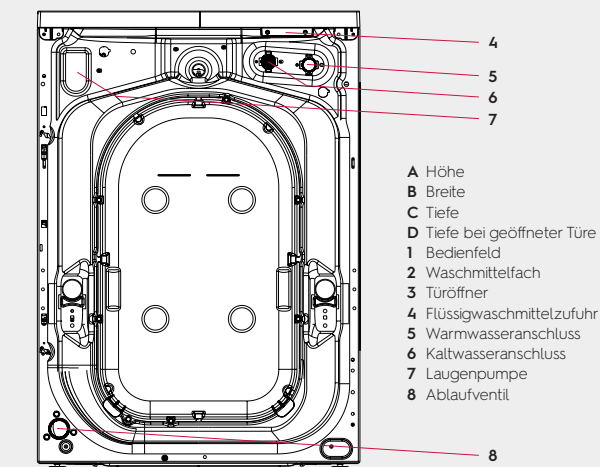

Sonderausstattung

Münzzähler	Optional
Externes Dosierungssystem	Optional
Sockel	Zubehör
Stapel-Kit	Zubehör

Abmessungen inklusive Türrahmen

Höhe (A), mm	850
Breite (B), mm	597
Tiefe (C), mm	624
Verpackungshöhe, mm	900
Verpackungsbreite, mm	630
Verpackungstiefe, mm	701
Gewicht (mit Verpackung), kg	80,5 (82)

Vorderseite

Rechte Seite

Rückseite

- A Höhe
- B Breite
- C Tiefe
- D Tiefe bei geöffneter Tür
- 1 Bedienfeld
- 2 Waschmittelfach
- 3 Türöffner
- 4 Flüssigwaschmittelzufuhr
- 5 Warmwasseranschluss
- 6 Kaltwasseranschluss
- 7 Laugenpumpe
- 8 Ablaufventil