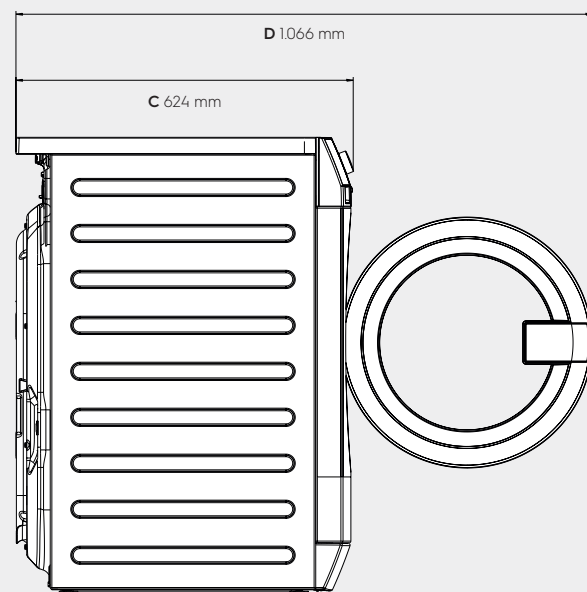

Sonderausstattung

Münzzähler	Optional
Externes Dosierungssystem	Optional
Sockel	Zubehör
Stapel-Kit	Zubehör

Abmessungen inklusive Türrahmen

Höhe (A), mm	850
Breite (B), mm	597
Tiefe (C), mm	624
Verpackungshöhe, mm	900
Verpackungsbreite, mm	630
Verpackungstiefe, mm	701
Gewicht (mit Verpackung), kg	80,5 (82)

Vorderseite

Rechte Seite

Rückseite

- A Höhe
- B Breite
- C Tiefe
- D Tiefe bei geöffneter Tür
- 1 Bedienfeld
- 2 Waschmittelfach
- 3 Türöffner
- 4 Flüssigwaschmittelzufuhr
- 5 Warmwasseranschluss
- 6 Kaltwasseranschluss
- 7 Laugenpumpe
- 8 Ablaufventil